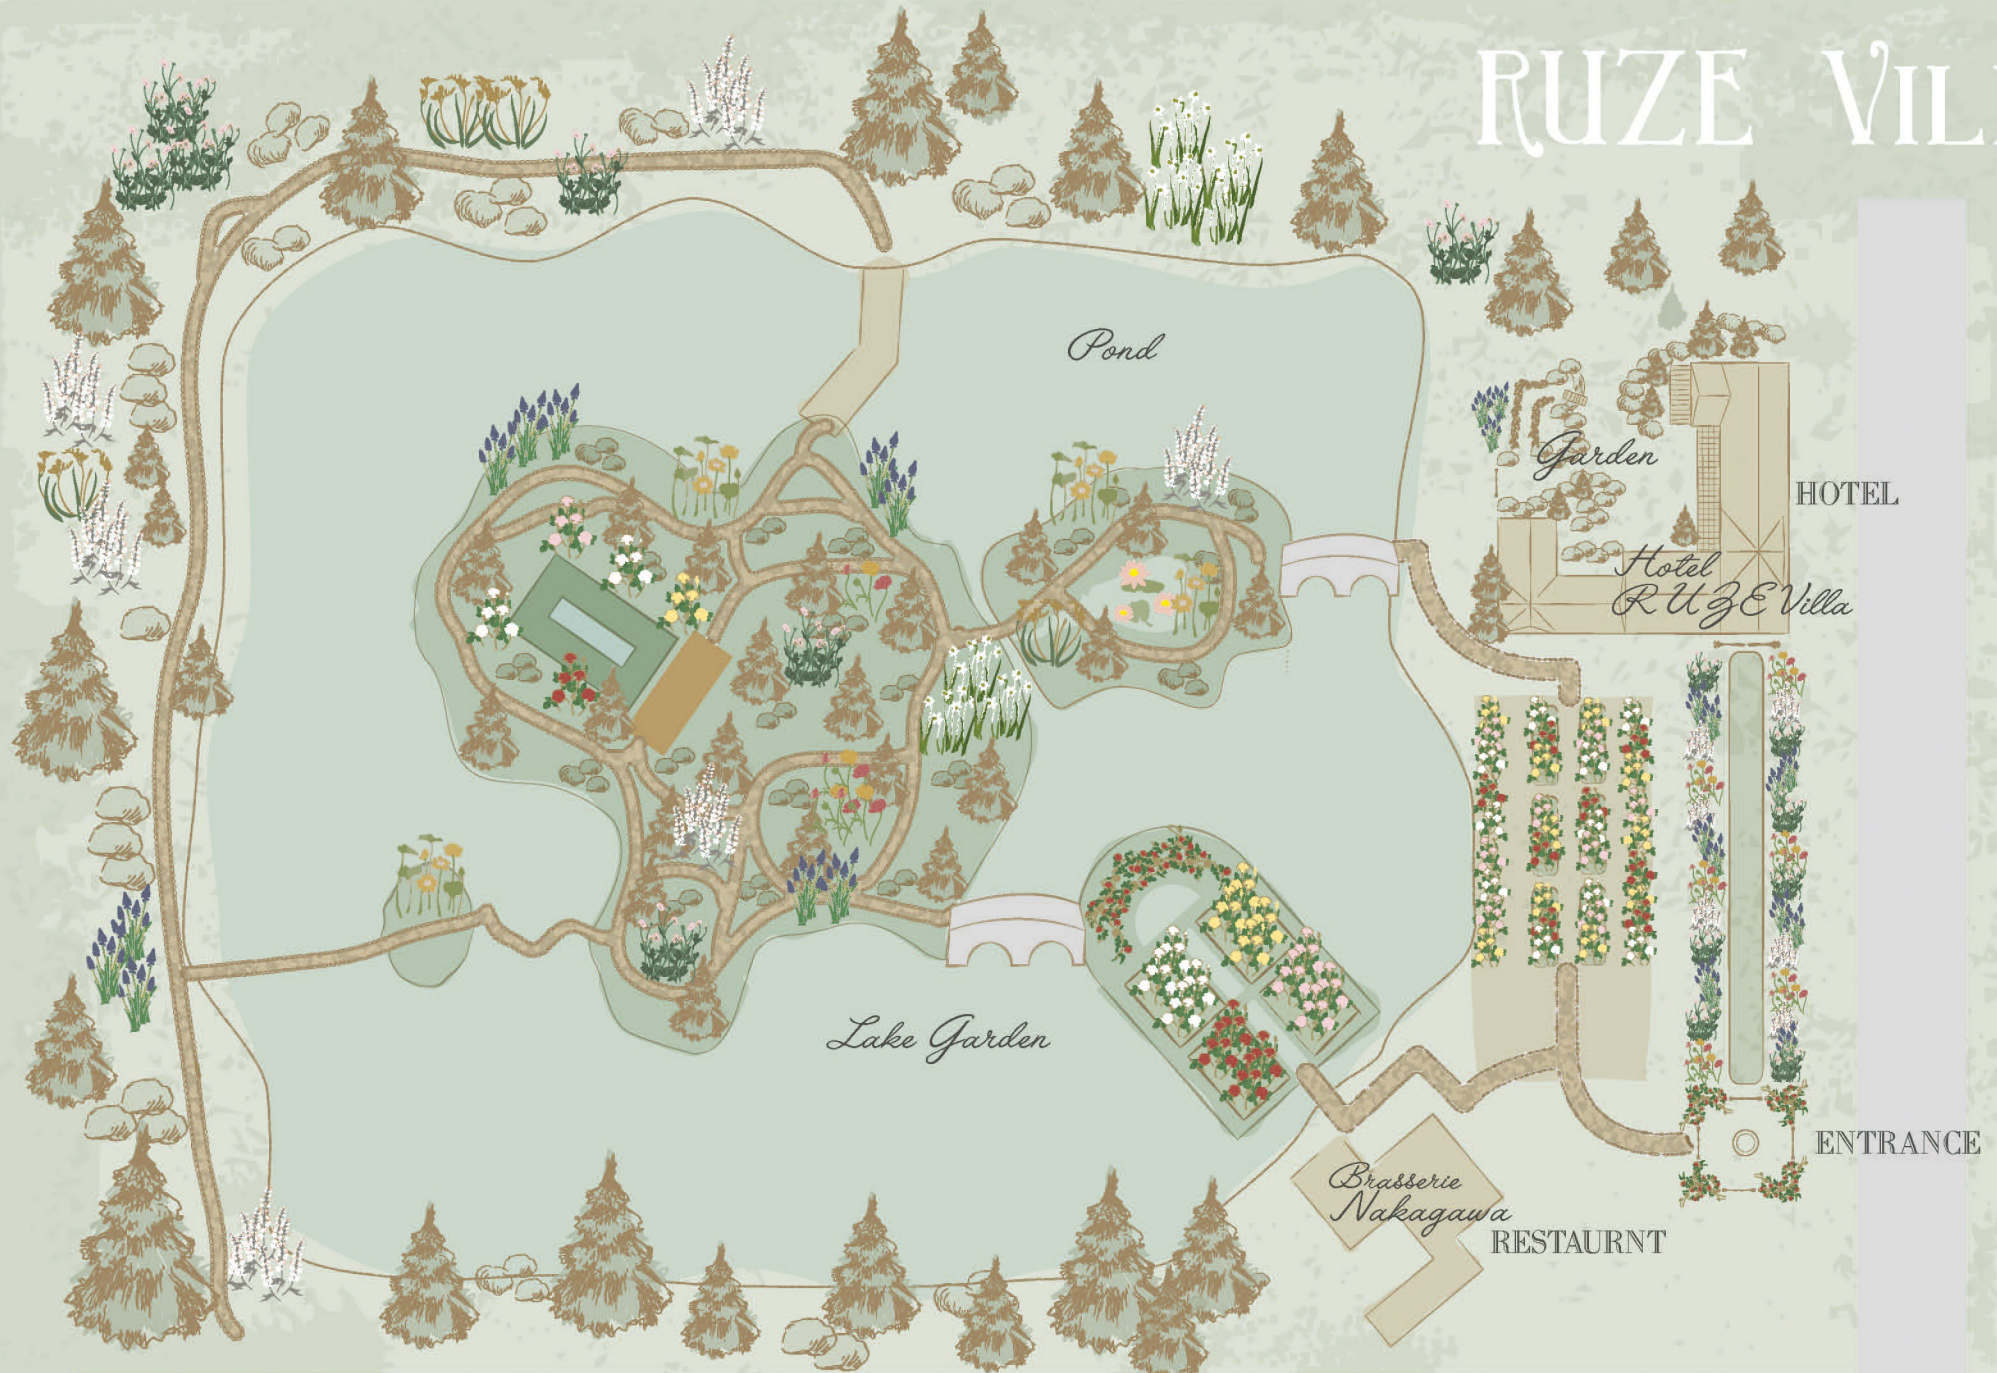

# RUZE VILLA

至宿泊者  
専用駐車場 ↓

別荘管理  
事務所